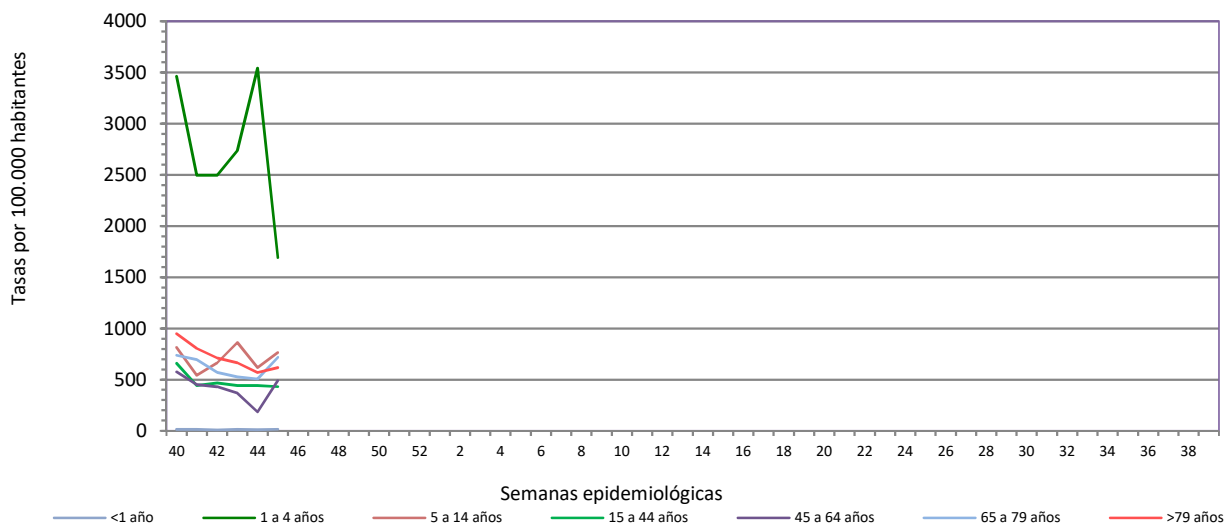

Número de casos notificados en la semana	191
Tasa de incidencia semanal (por cien mil habitantes)	659,83

Tasas de incidencia semanal IRAs.
Detecciones (Centinela y No Centinela) Gripe y Virus Respiratorio Sincitial.
Red Centinela La Rioja 2023

Tasas de incidencia semanal IRAs por grupo de edad.
Red Centinela La Rioja 2023-2024

Número de casos IRAG notificados en la semana	34
Población semanal cubierta	244570
Tasa de incidencia semanal (por cien mil habitantes)	13,90