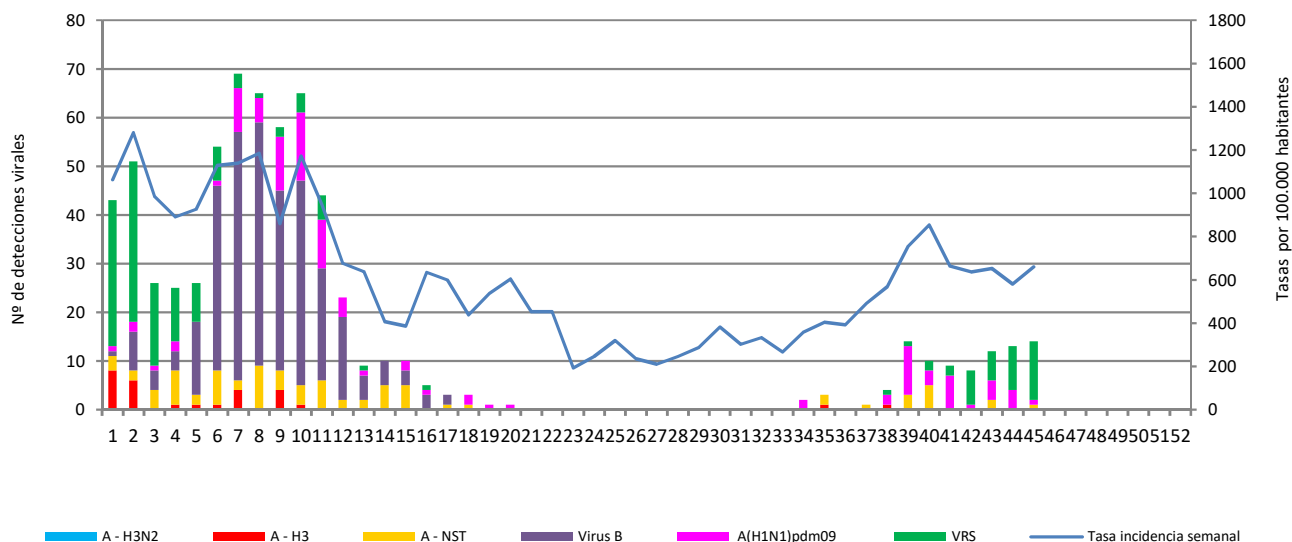

Número de casos notificados en la semana	191
Tasa de incidencia semanal (por cien mil habitantes)	659,83

Tasas de incidencia semanal IRAs.
Detecciones (Centinela y No Centinela) Gripe y Virus Respiratorio Sincitial.
Red Centinela La Rioja 2023

Tasas de incidencia semanal IRAs por grupo de edad.
Red Centinela La Rioja 2023-2024

Número de casos IRAG notificados en la semana	34
Población semanal cubierta	244570
Tasa de incidencia semanal (por cien mil habitantes)	13,90