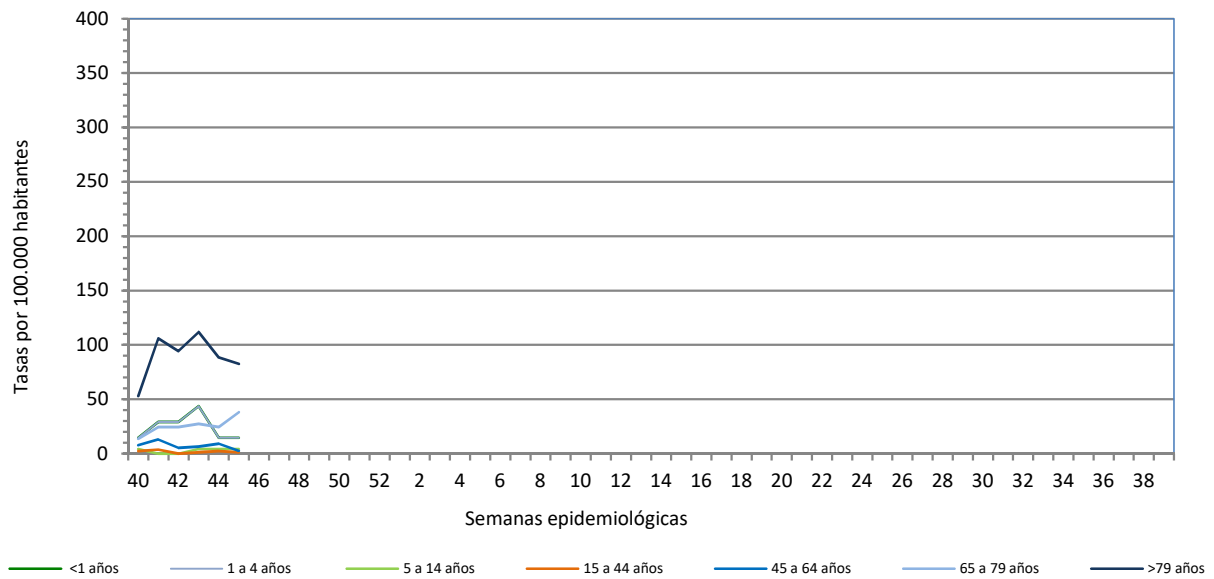

Número de casos notificados en la semana	191
Tasa de incidencia semanal (por cien mil habitantes)	659,83

Tasas de incidencia semanal IRAs.
Detecciones (Centinela y No Centinela) Gripe y Virus Respiratorio Sincitial.
Red Centinela La Rioja 2023

Tasas de incidencia semanal IRAs por grupo de edad.
Red Centinela La Rioja 2023-2024

Número de casos IRAG notificados en la semana	34
Población semanal cubierta	244570
Tasa de incidencia semanal (por cien mil habitantes)	13,90

Tasas de incidencia semanal IRAG por grupo de edad.
Red Centinela La Rioja 2023-2024

Tasas de incidencia semanal IRAG por sexo
Red Centinela La Rioja 2023-2024